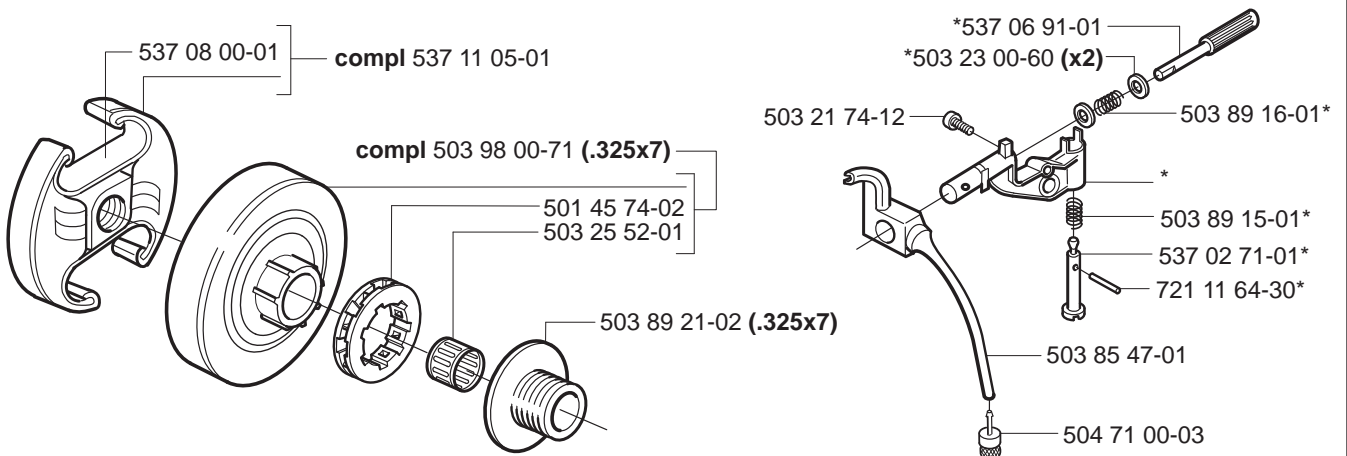

Vervangt

Repuestos

Reemplaza

Reservdelar

Ersätter

106 25 44-65, 106 39 88-61

A

**compl 537 15 28-01

*compl 537 10 78-01

B

*compl 537 10 55-01

C *compl 503 90 90-02

D *compl 537 25 31-02 (353)
**compl 503 86 98-71 (346XP)

E *compl 503 85 76-71

F *compl 503 86 27-03 (EU)

**compl 503 86 28-03 (DF)
**compl 537 07 54-02 (E-tech)