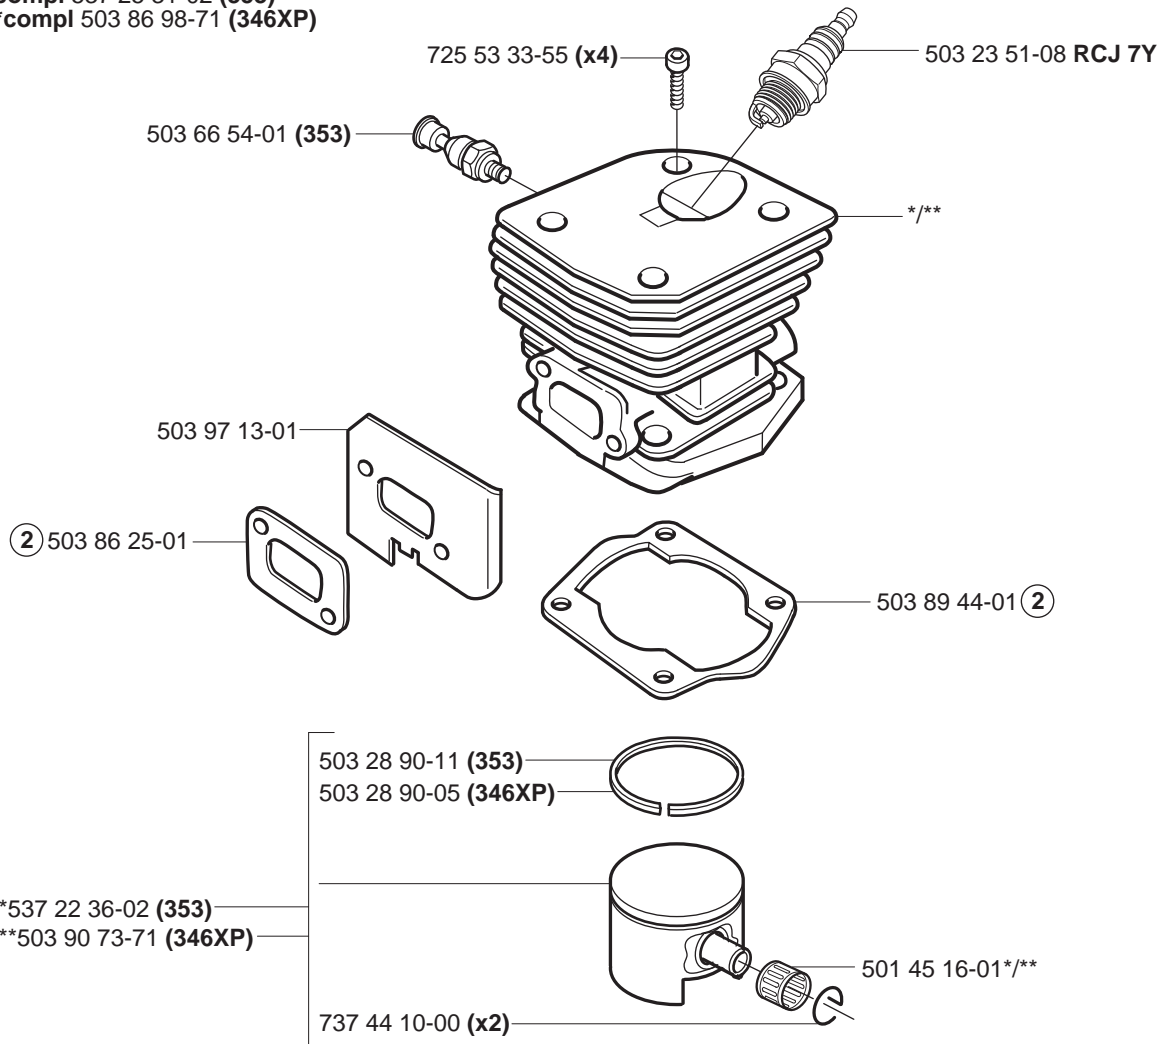

Vervangt

Repuestos

Reemplaza

Reservdelar

Ersätter

106 25 44-65, 106 39 88-61

A

**compl 537 15 28-01

*compl 537 10 78-01

B

*compl 537 10 55-01

C *compl 503 90 90-02

D *compl 537 25 31-02 (353)
**compl 503 86 98-71 (346XP)

E *compl 503 85 76-71

F *compl 503 86 27-03 (EU)

**compl 503 86 28-03 (DF)
**compl 537 07 54-02 (E-tech)

G

H

*compl 537 17 19-03

J *compl 503 86 37-71

K *compl 503 90 93-01 ** compl 503 90 93-03 XPG

L

**Heated carburettor
Heated handles**

N

Up to 034200001 (346XP) Up to 034200001 (353)

- 537 02 40-01 NYLON 80 μ Black
- 537 02 40-02 NYLON 44 μ Yellow
- 537 02 40-03 FELT White

503 86 94-01