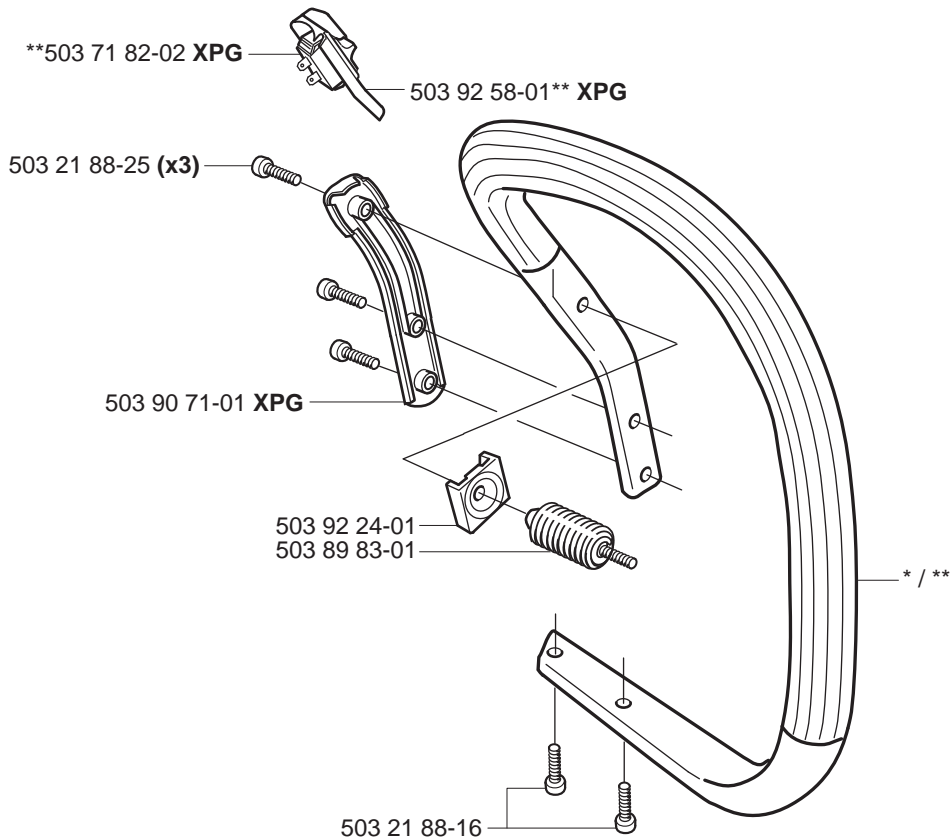

G

H

*compl 537 17 19-03

J *compl 503 86 37-71

K *compl 503 90 93-01 ** compl 503 90 93-03 XPG

L

**Heated carburettor
Heated handles**

N

*compl 503 28 32-07 ZAMA C3-EL17

*compl 503 28 32-08 ZAMA C3-EL18 EPA

**ZAMA C3-EL17
ZAMA C3-EL18**

P

Tillbehör
Accessories
Zubehöre
Accessoires
Accesorios
*compl 503 55 85-01

WINTER KIT

*compl 537 04 28-02