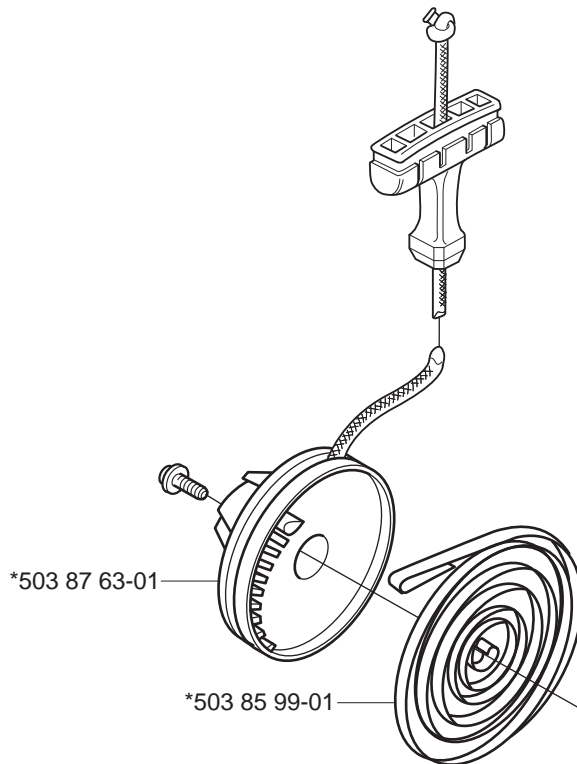

*503 87 63-01

*503 85 99-01